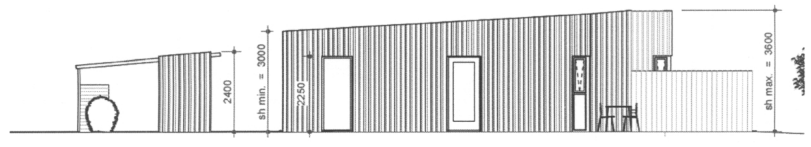

3 **Útlit vestur**
Mkv. 1:100

Prívíddarmyndir hafa verið lýstar, en þar sem klæða á húsið með dökkri málmklæðningu eru myndirnar í eðli sínu dökkleitar. Þær eru nú prentaðar í lit og við lítum svo á að þær séu viðbótargögn til frekari útskýringa á útlitsmyndum.

Okkur er ljóst að ekki er gerð krafa um bæði opnanlegan glugga og loftræstingu í votrymum og geymslum, en það er með ráðum gert að koma hvoru tveggja fyrir í þeirri von að minnka líkurnar á sveppagróðri í framtíðinni.

Reykjavík 06.10.20017

f.h. Glámu/Kíms

Silja Traustadóttir
arkitekt FAÍ