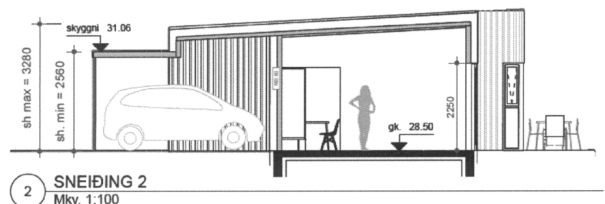

1709570

GLÁMA · KÍM

Byggingarfulltrúinn í Hafnarfirði
Hildur Bjarnadóttir

Verk : **Kvistavellir 63**
Efni : Raðhús

Við höfum endurbætt upprætti skv. athugasemdum frá 27.09.2017.

Salarhæðir min og max er að finna í sneiðingum og útlitum og þær eru þær sömu og í skráningartöflu sem verður send rafrænt.